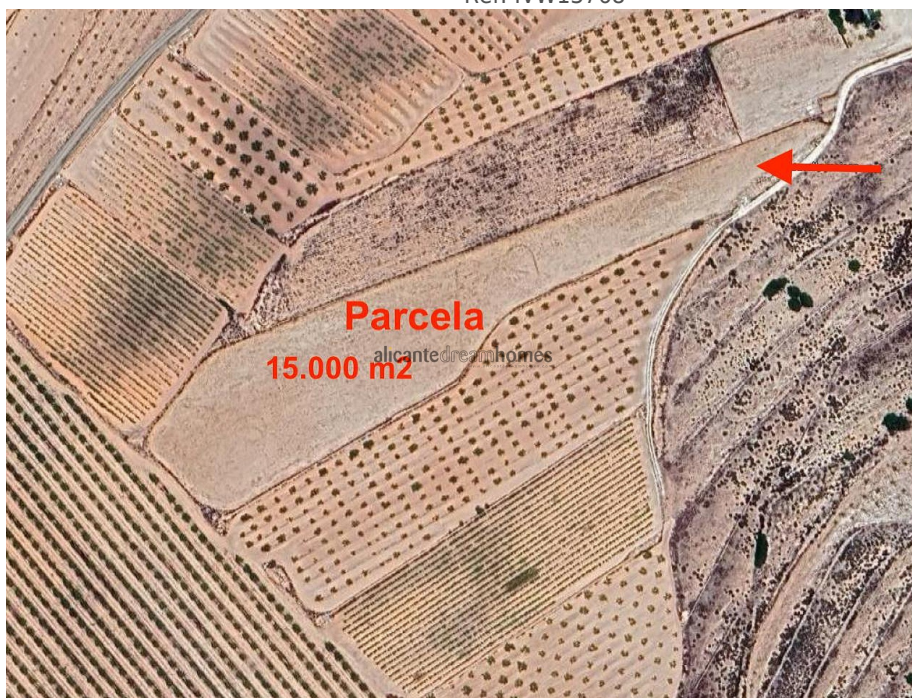

# Terrain de 15 000 m<sup>2</sup> à Pinoso avec électricité sur place et eau potable à proximité

Ref: IVW13768

Prix  
75.000€

**Type de propriété :** Terre

**Lieu :** Pinoso

**Région :** Alicante

**Des chambres :** 0

Terrain proche de Lel, 15 000 m<sup>2</sup> avec point électrique sur le terrain, et avec eau potable à proximité.