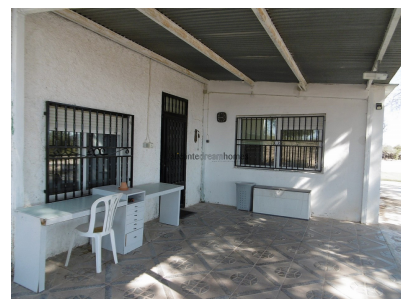

Maison de campagne à Yecla avec une vue imprenable

Ref: AI-15145

Prix
85.000€

Type de propriété : Maison de campagne

Lieu : Yecla

Région : Murcia

Des chambres : 4

Salles de bain : 1

Piscine : Pas de piscine

Jardin : Privé

Orientation : Sud

Vues : Vues sur la montagne

Parking : Garage

Zone de la maison : 138 m²

Superficie du terrain : 14000 m²

Aéroport : 60 mins

plage : 60 mins

Ville : 5 mins

Le golf : 50 mins

✓ Internet rapide et téléphone

✓ Cheminée - Poêle à bois

✓ Terrasse

✓ Eau de ville

✓ Barbecue

✓ Cess Pit / Fosse Septique

✓ Énergie solaire

✓ Garage

Maison de campagne avec eau d'irrigation dans un endroit magnifique. Maison de 178 m², dont 138 m² de logement et 40 m² de garage, sur un terrain de plus de 14 000 m². Il dispose de quatre chambres, une salle de bain et une grande cuisine. Barbecue extérieur. Orientation sud. Bonnes vues. Espace naturel. Pins, figuiers, amandiers. Parfait pour les chevaux.