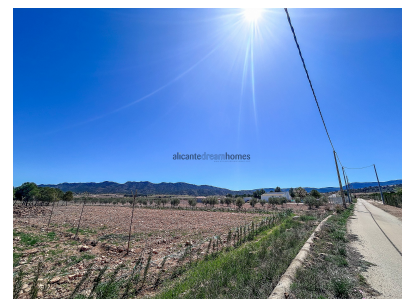

Terrain de 5000 mètres carrés avec des vues incroyables à Yecla

Ref: JJMA7308

Prix
20.995€

Type de propriété : Terre

Lieu : Yecla

Région : Murcia

Des chambres : 0

Salles de bain : 0

Orientation : Sud

Vues : Vues sur la montagne

Superficie du terrain :

5000 m²

Aéroport :

60 mins

plage :

60 mins

Ville :

5 mins

Le golf :

55 mins

✓ Internet rapide et téléphone

✓ Eau de ville

Ce terrain de 5 000 mètres carrés à Yecla offre un emplacement privilégié avec un raccordement à l'eau et au réseau électrique, bien que l'utilisation de panneaux solaires soit recommandée pour une plus grande efficacité énergétique. Ses superbes vues sur les montagnes ajoutent une valeur incomparable, offrant un environnement naturel et paisible pour construire la maison de vos rêves. Profitez de cette opportunité unique de vivre en harmonie avec la nature et de profiter d'un mode de vie durable !