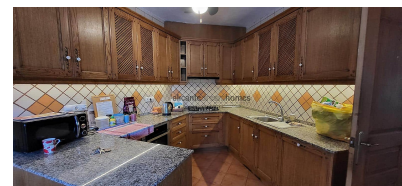

Maison de campagne traditionnelle de 4 chambres

Ref: LJ4628

Prix
199.950€

Type de propriété : Maison de campagne

Lieu : Raspay

Région : Murcia

Des chambres : 4

Salles de bain : 2

Piscine : Privé

Jardin : Privé

Orientation : Sud

Vues : Vues sur la campagne

Parking : Allée

Zone de la maison : 218 m²

Superficie du terrain : 957 m²

Aéroport : 50min

plage : 50min

Ville : 10min

Le golf : 45min

✓ Internet rapide et téléphone

✓ Chauffage central

✓ Buanderie

✓ Réseau électrique

✓ À distance de marche - Restaurant / Bar

✓ Terrasse

✓ Eau de ville

✓ Dépendance / Maison d'amis

✓ Cess Pit / Fosse Septique

Nous sommes heureux de commercialiser cette maison de campagne traditionnelle de 4 chambres située dans le charmant village de Raspay, à 10 minutes en voiture de Pinoso.

Le logement est réparti sur 2 étages, au rez-de-chaussée il y a 2 chambres doubles, une salle de douche familiale, 2 salons, un couloir d'entrée, une grande cuisine/salle à manger avec buanderie et un bureau, menant de l'un des salons à un escalier menant à une suite d'invités de 2 chambres avec salle de douche, salon/salle à manger/cuisine avec porte d'accès privée menant à la piscine et au jardin accessible par une petite route calme. Cette propriété serait parfaite pour 2 familles ou en location. La maison présente de nombreux éléments de caractère, notamment des plafonds avec poutres en bois et des murs en pierre.

De plus, la propriété dispose d'une belle terrasse et du chauffage central partout. La piscine est entièrement clôturée et il y a un champ supplémentaire planté d'amandiers inclus.