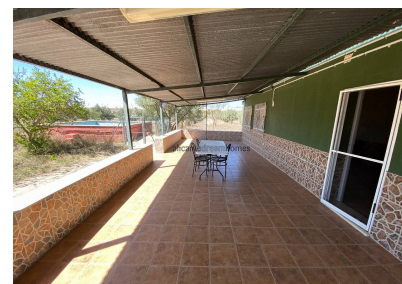

Finca de 3 dormitorios y 2 baños en Sax con más de 16.000 m2 de terreno

Ref: HB18184

Precio
175.000€

Tipo de vivienda : Finca

Localidad : Sax

Zona : Alicante

Dormitorios : 3

Baños : 2

Piscina : Privada

Jardín : Privado

Orientación : N/A

Vistas : Vistas al campo

Parking : Garaje

Sup. vivienda : 135 m²

Sup. parcela : 16103 m²

Aeropuerto : 35 mins

Playa : 35 mins

Ciudad : 5 mins

Golf : 25 mins

✓ Electricidad de la red

✓ Anexo

✓ Garaje

✓ Fosa séptica

✓ Agua de la red

✓ Chimenea

✓ Lavadero

✓ Aire acondicionado

✓ Barbacoa

✓ Terraza

Se trata de una finca bellamente presentada en una ubicación fabulosa, privada y tranquila y, aunque está a menos de 1 km del tren, apenas se nota durante los seis segundos que tarda el viaje.

Con más de 16.000 m2 de terreno, incluidos más de 200 olivos cuidados por un agricultor local, tiene garantizada la paz y la privacidad, pero tiene vecinos, por lo que no está lejos y está a solo cinco minutos en coche de Sax en Caminos asfaltados distintos de 500 metros de pista llana.

El interior está perfectamente distribuido con un largo salón/comedor que tiene una chimenea de leña y aire acondicionado, ya que la finca se beneficia de la red eléctrica y también hay agua corriente. La cocina es de estilo español, está perfectamente formada y hay una despensa que se utiliza como cuarto de servicio. Esta propiedad cuenta con una barbacoa interior y otra al aire libre.

Hay tres habitaciones dobles, aunque la más pequeña es más adecuada para una habitación individual o una oficina, hay Internet disponible y el dormitorio principal es encantador con la ventaja de un baño en suite. El baño de visitas al lado del largo pasillo está completamente equipado.

La terraza es enorme, ocupa toda la longitud de la propiedad. La casita tiene agua y electricidad y sería la casa de huéspedes más impresionante.

Anexo a la propiedad hay un garaje con puerta basculante.

El terreno es hermoso y las vistas son espectaculares. La piscina es de 5x4 y originalmente era un depósito de agua antes de que estuviera disponible el agua corriente. Hay más de 120 m2 de espacio disponible para solicitar permiso de construcción para construir una piscina