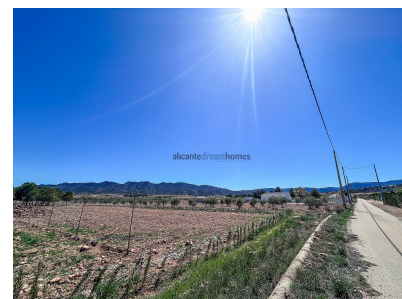

**Parcela de 5000 metros cuadrados con increíbles vistas en Yecla**

Ref: JJMA7308

**Precio  
€20.995**

**Tipo de vivienda :** Terreno

**Localidad :** Yecla

**Zona :** Murcia

**Dormitorios :** 0

**Baños :** 0

**Orientación :** Sur

**Vistas :** Vistas a la montaña

**Sup. parcela :** 5000 m<sup>2</sup>

**Aeropuerto :** 60 mins

**Playa :** 60 mins

**Ciudad :** 5 mins

**Golf :** 55 mins

✓ Internet banda ancha y teléfono

✓ Agua de la red

Esta parcela de 5000 metros cuadrados en Yecla ofrece una ubicación privilegiada con toma de agua y conexión a la red eléctrica, aunque se recomienda el uso de placas solares para una mayor eficiencia energética. Sus impresionantes vistas a la montaña añaden un valor incomparable, proporcionando un entorno natural y tranquilo para construir la casa de tus sueños. ¡Aprovecha esta oportunidad única para vivir en armonía con la naturaleza y disfrutar de un estilo de vida sostenible!