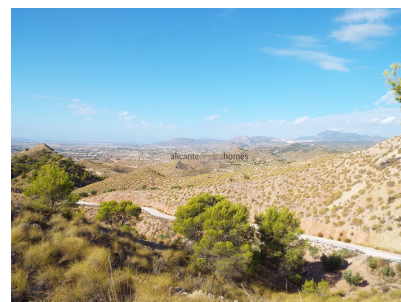

Impresionantes vistas desde esta parcela en Macisvenda

Ref: ASP018

Precio
49.950€

Tipo de vivienda : Terreno

Orientación : Este

Sup. parcela : 15142 m²

Localidad : Macisvenda

Vistas : Vistas al campo

Aeropuerto : 40

Zona : Alicante

Playa : 45

Dormitorios : 0

Ciudad : 5

Baños : 0

- ✓ Electricidad de la red
- ✓ Agua de la red
- ✓ Andando a pueblo/ciudad
- ✓ Andando a restaurante / bar

Parcela edificable a poca distancia del pueblo de Macisvenda.

Esta parcela se encuentra en la cima de una pequeña colina y ofrece unas vistas absolutamente impresionantes de la campiña murciana. La parcela tiene agua para conectar, y la conexión de electricidad está en el lateral de la parcela.

Hay un pequeño camino privado que lleva a la parcela, y hay vecinos en el otro lado de la colina.

El Aeropuerto de Alicante se encuentra a tan solo 40 minutos, y las Playas de Alicante a 45 minutos.

Póngase en contacto con nosotros para obtener más información.