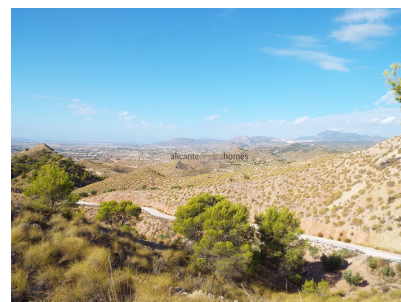

Impresionantes vistas desde esta parcela en Macisvenda

Ref: ASP018

Precio
€49.950

Tipo de vivienda : Terreno

Orientación : Este

Sup. parcela : 15142 m²

Localidad : Macisvenda

Vistas : Vistas al campo

Aeropuerto : 40

Zona : Alicante

Playa : 45

Dormitorios : 0

Ciudad : 5

Baños : 0

- ✓ Electricidad de la red
- ✓ Agua de la red
- ✓ Andando a pueblo/ciudad
- ✓ Andando a restaurante / bar

Parcela edificable a poca distancia del pueblo de Macisvenda.

Esta parcela se encuentra en la cima de una pequeña colina y ofrece unas vistas absolutamente impresionantes de la campiña murciana. La parcela tiene agua para conectar, y la conexión de electricidad está en el lateral de la parcela.

Hay un pequeño camino privado que lleva a la parcela, y hay vecinos en el otro lado de la colina.

El Aeropuerto de Alicante se encuentra a tan solo 40 minutos, y las Playas de Alicante a 45 minutos.

Póngase en contacto con nosotros para obtener más información.